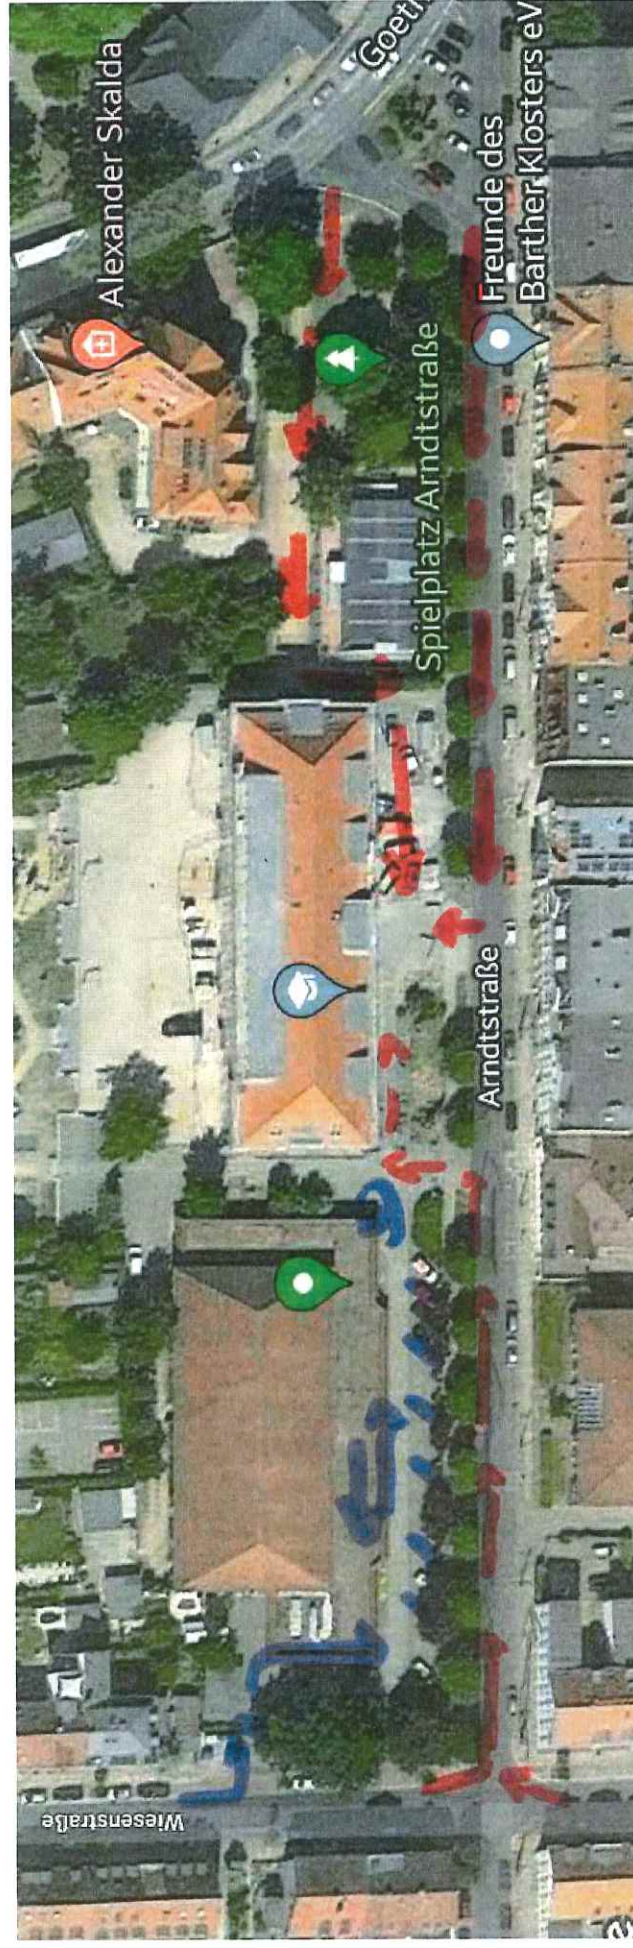

Wegeführung während der Sanierung der Arndtstraße

Vollsperrung der Arndtstraße

rot: Fußgänger und Radfahrer

blau: Zufahrt für Rettungsdienste, Essenslieferung und Parkplätze – Kein Durchgang für Schüler*Innen!!!