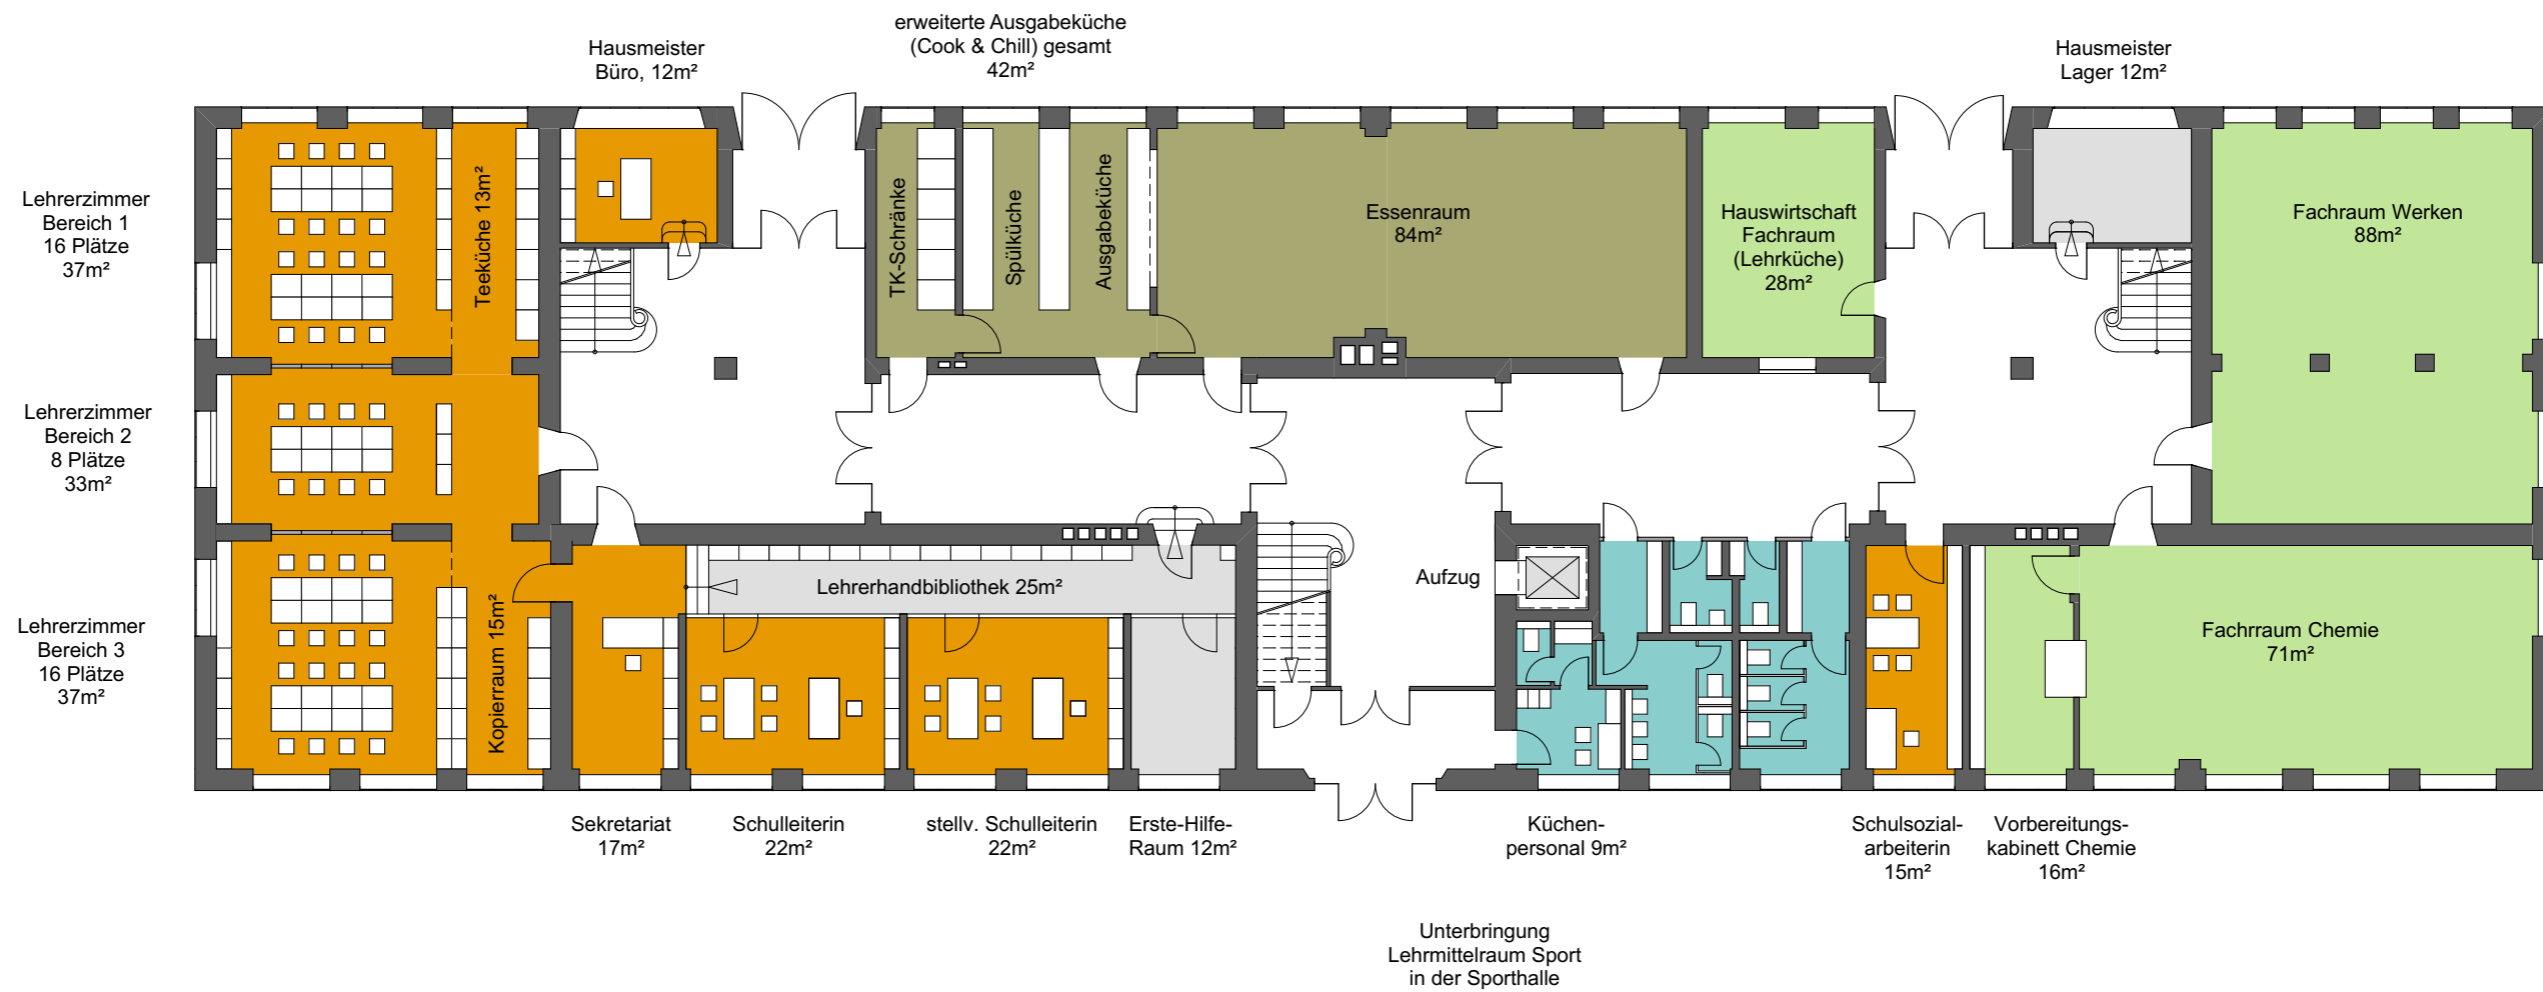

- Büroräume
- Klassenräume u. Gruppenräume
- Fachräume u. diesen zugeordnete Räume
- Sonderräume
- Sanitärräume
- sonstige Räume

PROJEKTNAME Sanierung EMA-Schule Greifswald (Vorplanung) | PROJEKTNUMMER: 1520

| DATUM: 21.04.2016

GRUNDRISS KELLERGESCHOSS M 1:200 ABGESTIMMTE VARIANTE

Vervielfältigung und Weitergabe nur nach Rücksprache mit gmw architekten innenarchitekten

| Bearbeiter: S. Hütter

- Büroräume
- Klassenräume u. Gruppenräume
- Fachräume u. diesen zugeordnete Räume
- Sonderräume
- Sanitärräume
- sonstige Räume