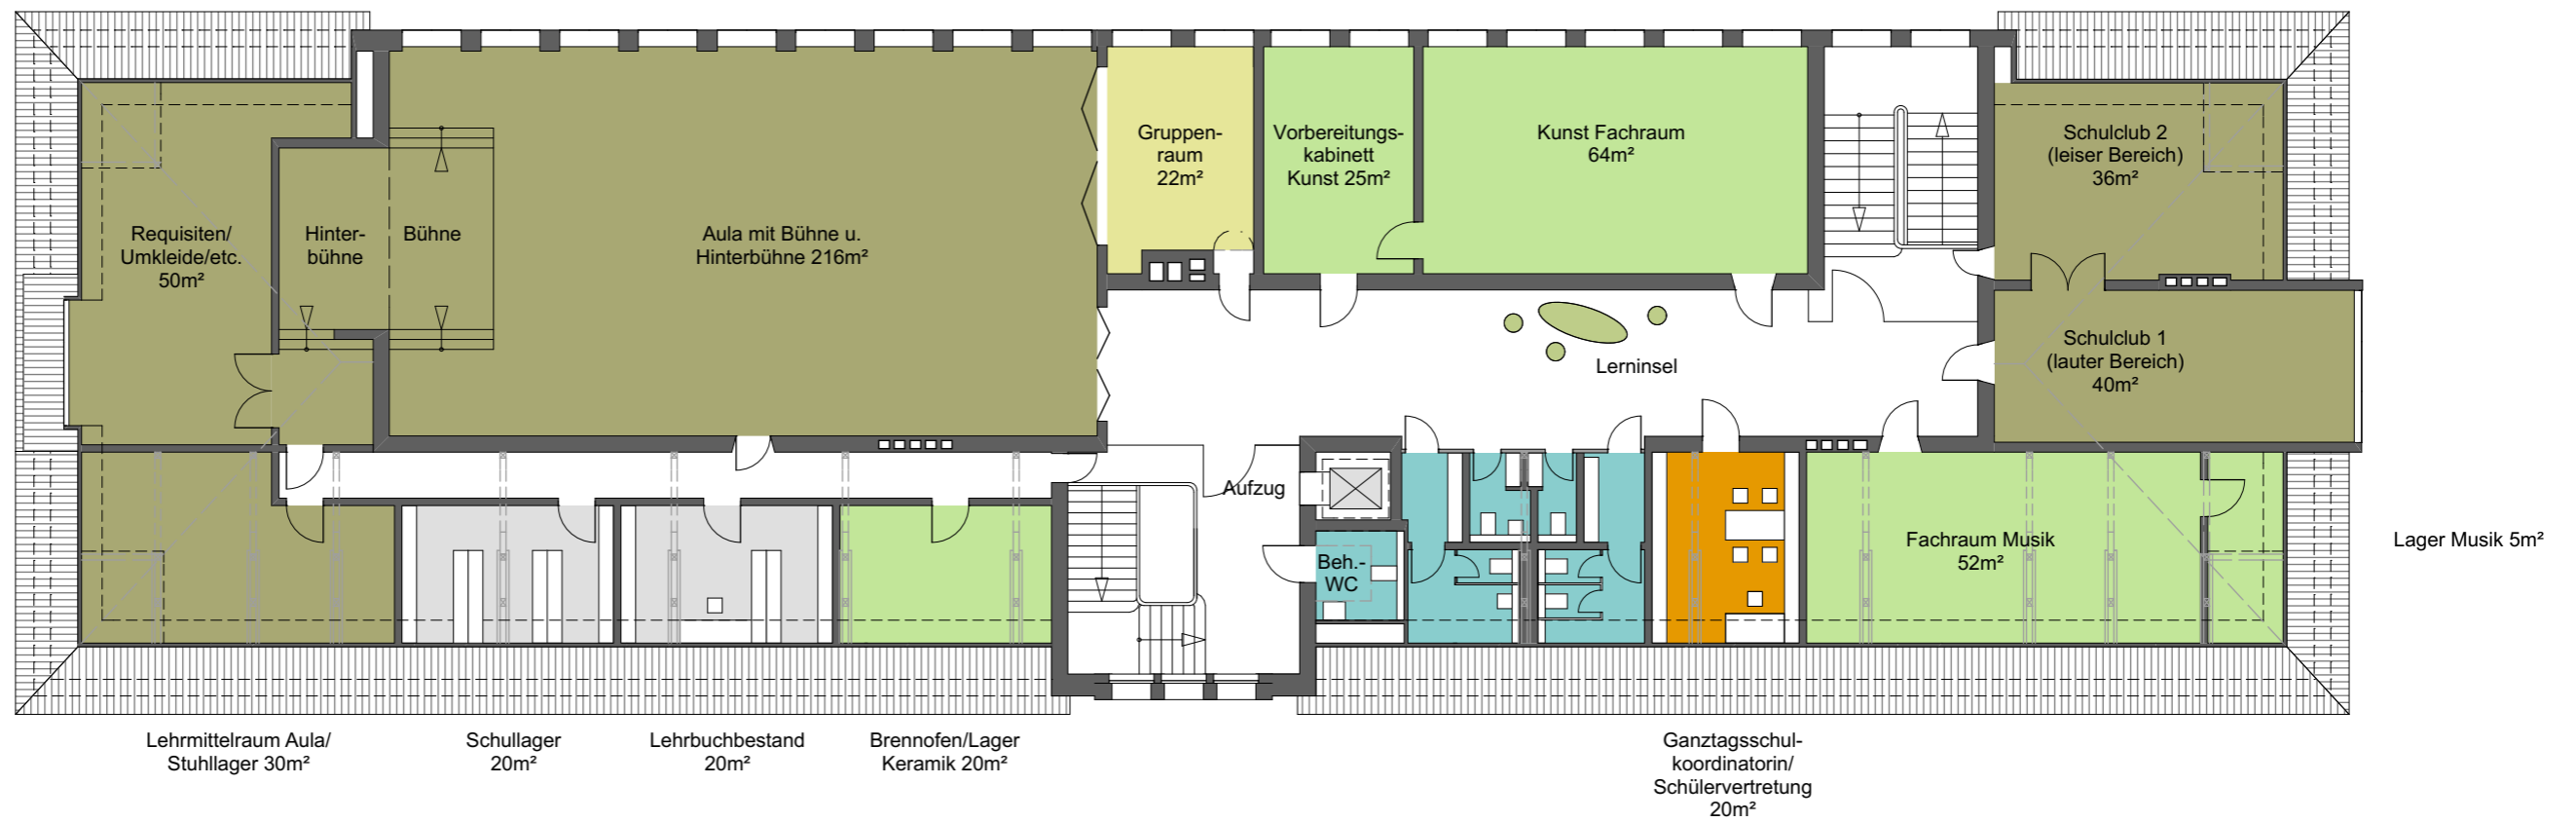

| DATUM: 25.04.2016

GRUNDRISS 1.OBERGESCHOSS M 1:200 ABGESTIMMTE VARIANTE

Vervielfältigung und Weitergabe nur nach Rücksprache mit gmw architekten innenarchitekten

| Bearbeiter: S. Hütter

- Büroräume
- Klassenräume u. Gruppenräume
- Fachräume u. diesen zugeordnete Räume
- Sonderräume
- Sanitärräume
- sonstige Räume

PROJEKTNAME Sanierung EMA-Schule Greifswald (Vorplanung) | PROJEKTNUMMER: 1520

| DATUM: 25.04.2016

GRUNDRISS 2.OBERGESCHOSS M 1:200 ABGESTIMMTE VARIANTE

Vervielfältigung und Weitergabe nur nach Rücksprache mit gmw architekten innenarchitekten

| Bearbeiter: S. Hütter

- Büroräume
- Klassenräume u. Gruppenräume
- Fachräume u. diesen zugeordnete Räume
- Sonderräume
- Sanitärräume
- sonstige Räume

PROJEKTNAME Sanierung EMA-Schule Greifswald (Vorplanung) | PROJEKTNUMMER: 1520

| DATUM: 25.04.2016

GRUNDRISS DACHGESCHOSS M 1:200 ABGESTIMMTE VARIANTE

Vervielfältigung und Weitergabe nur nach Rücksprache mit gmw architekten innenarchitekten

| Bearbeiter: S. Hütter