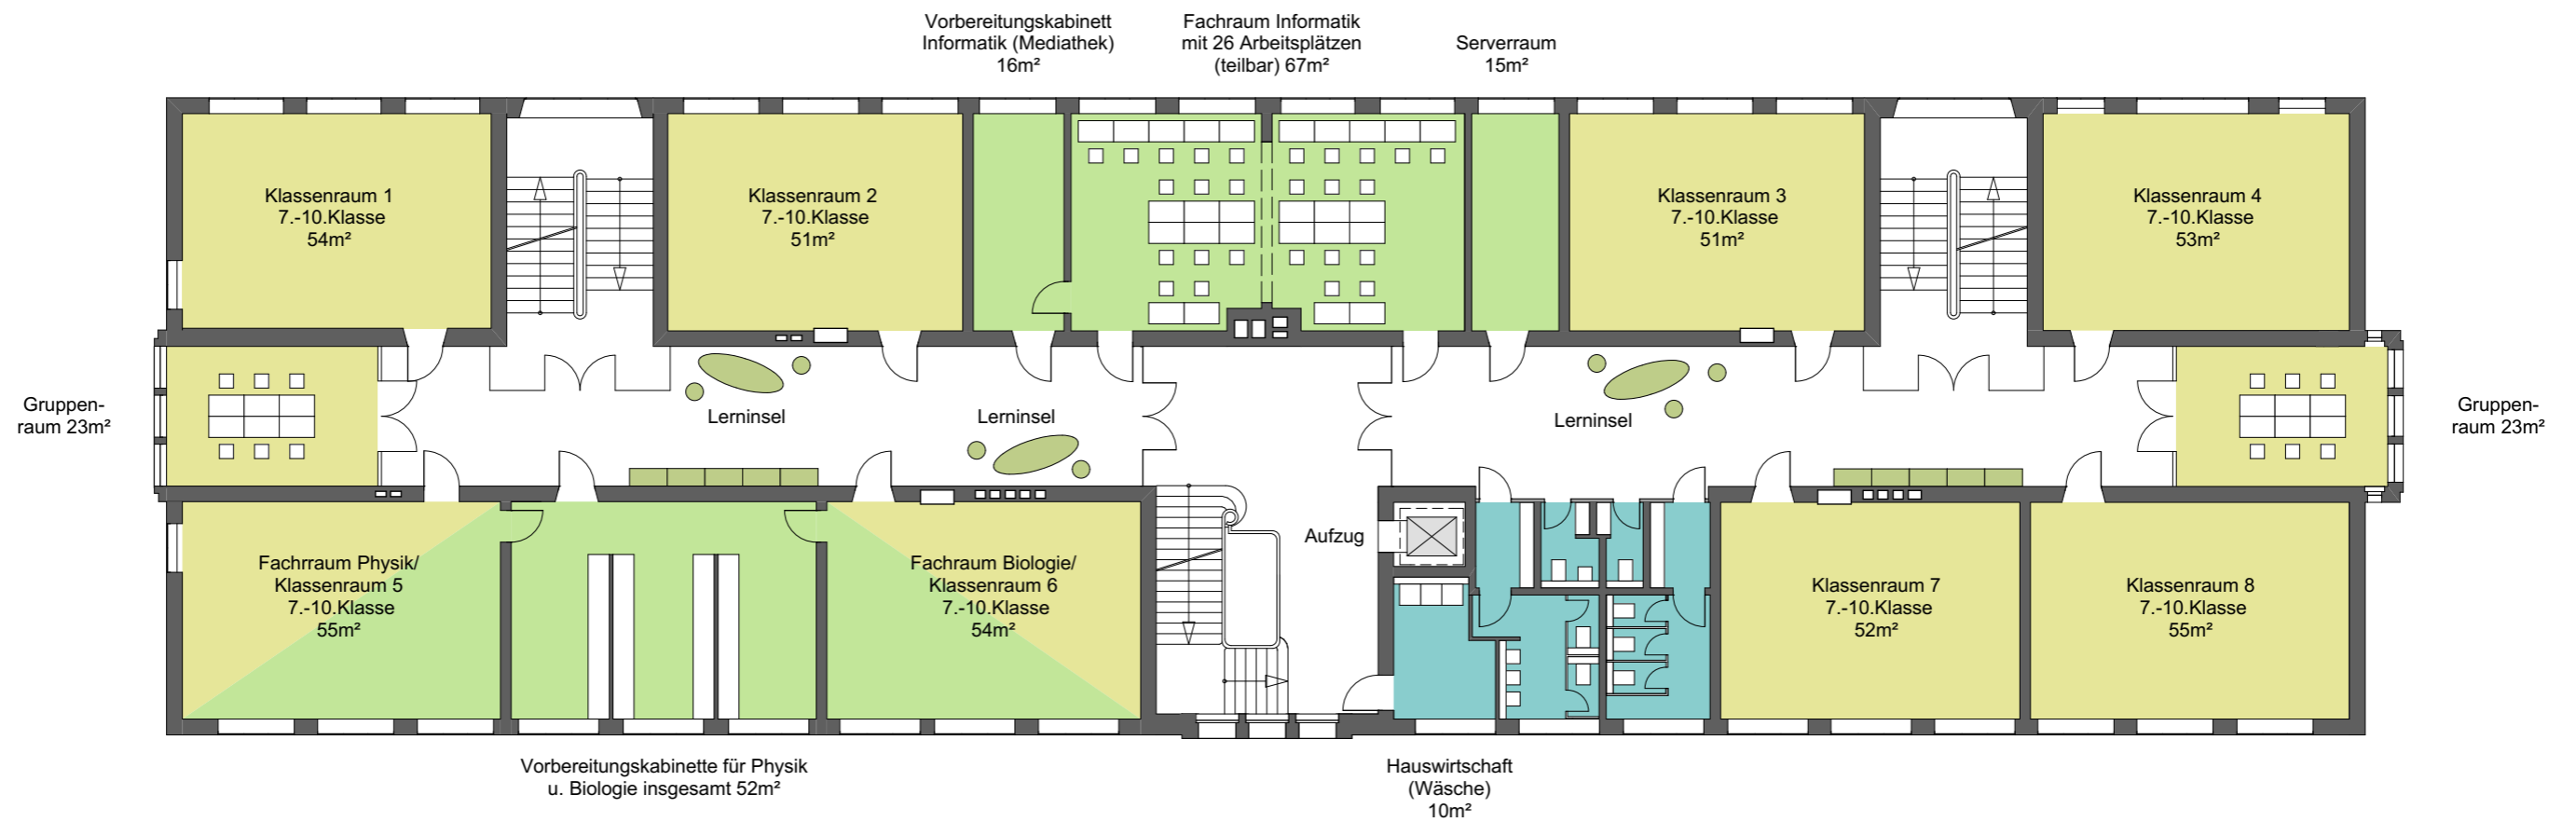

| DATUM: 21.04.2016

GRUNDRISS KELLERGESCHOSS M 1:200 ABGESTIMMTE VARIANTE

Vervielfältigung und Weitergabe nur nach Rücksprache mit gmw architekten innenarchitekten

| Bearbeiter: S. Hütter

- Büroräume
- Klassenräume u. Gruppenräume
- Fachräume u. diesen zugeordnete Räume
- Sonderräume
- Sanitärräume
- sonstige Räume

PROJEKTNAME Sanierung EMA-Schule Greifswald (Vorplanung) | PROJEKTNUMMER: 1520

| DATUM: 25.04.2016

GRUNDRISS ERDGESCHOSS M 1:200 ABGESTIMMTE VARIANTE

Vervielfältigung und Weitergabe nur nach Rücksprache mit gmw architekten innenarchitekten

| Bearbeiter: S. Hütter

- Büroräume
- Klassenräume u. Gruppenräume
- Fachräume u. diesen zugeordnete Räume
- Sonderräume
- Sanitärräume
- sonstige Räume

PROJEKTNAME Sanierung EMA-Schule Greifswald (Vorplanung) | PROJEKTNUMMER: 1520