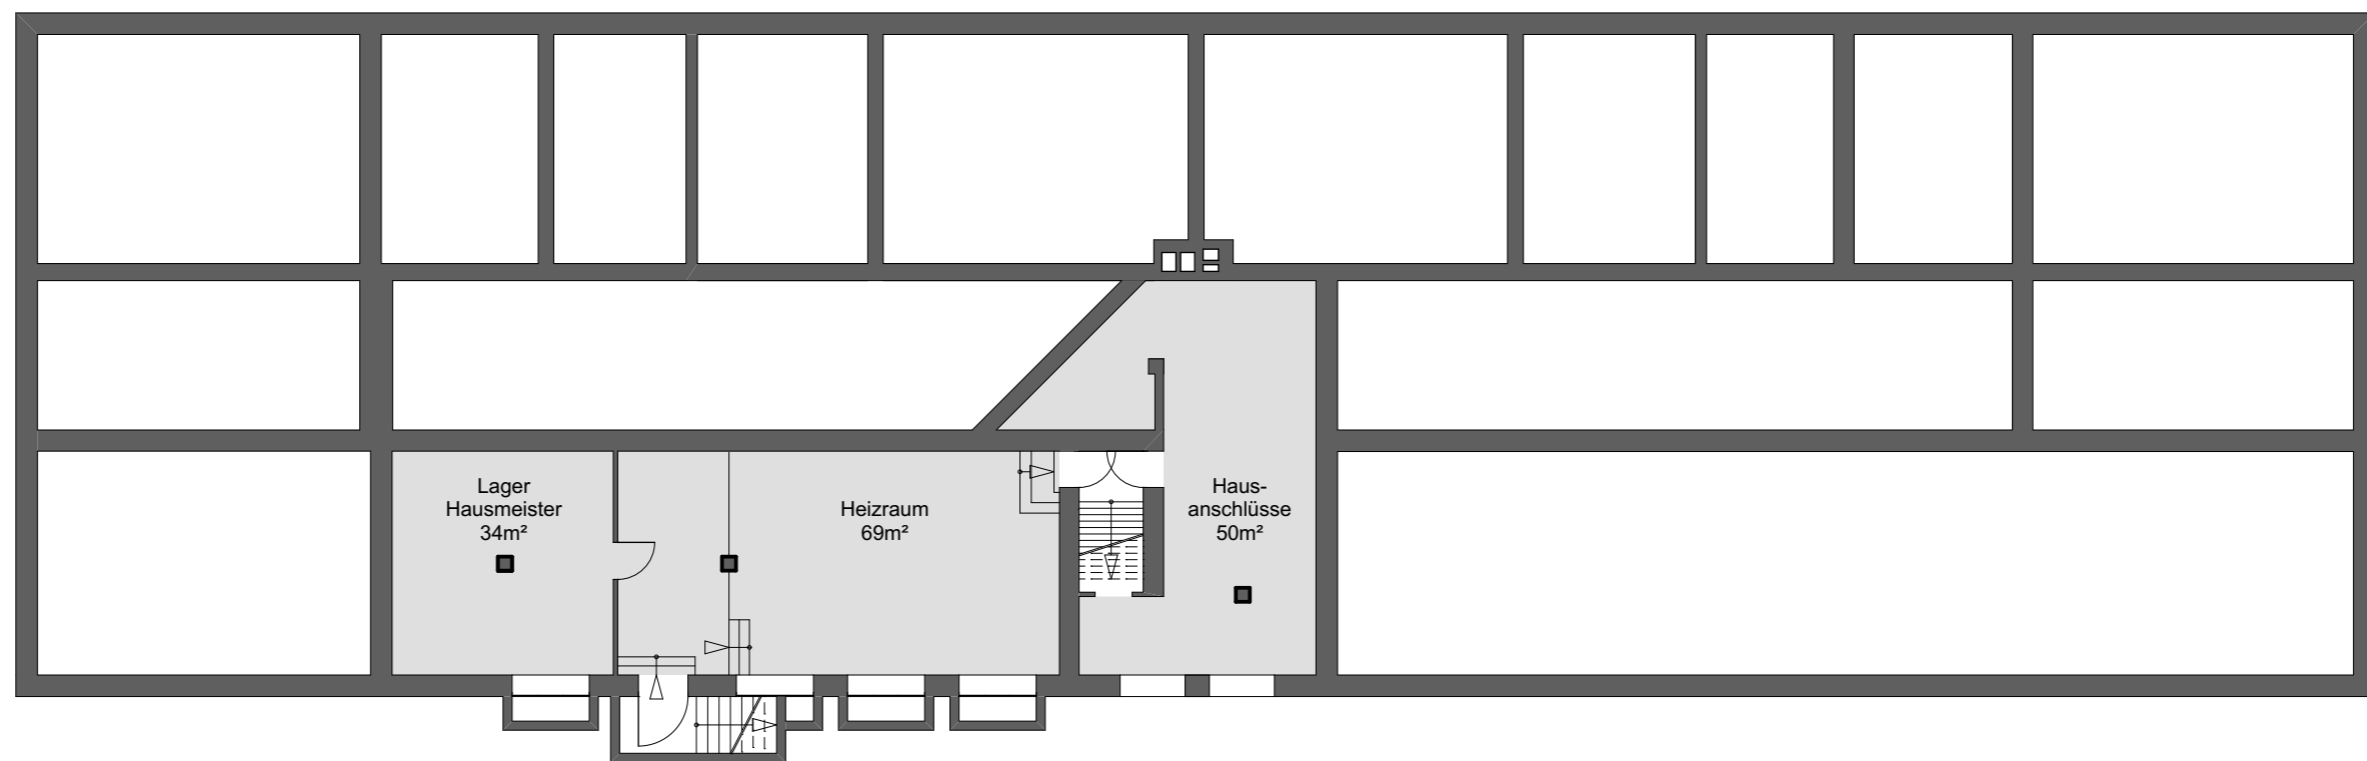

- Büroräume
- Klassenräume u. Gruppenräume
- Fachräume u. diesen zugeordnete Räume
- Sonderräume
- Sanitärräume
- sonstige Räume

PROJEKTNAME Sanierung EMA-Schule Greifswald (Vorplanung) | PROJEKTNUMMER: 1520